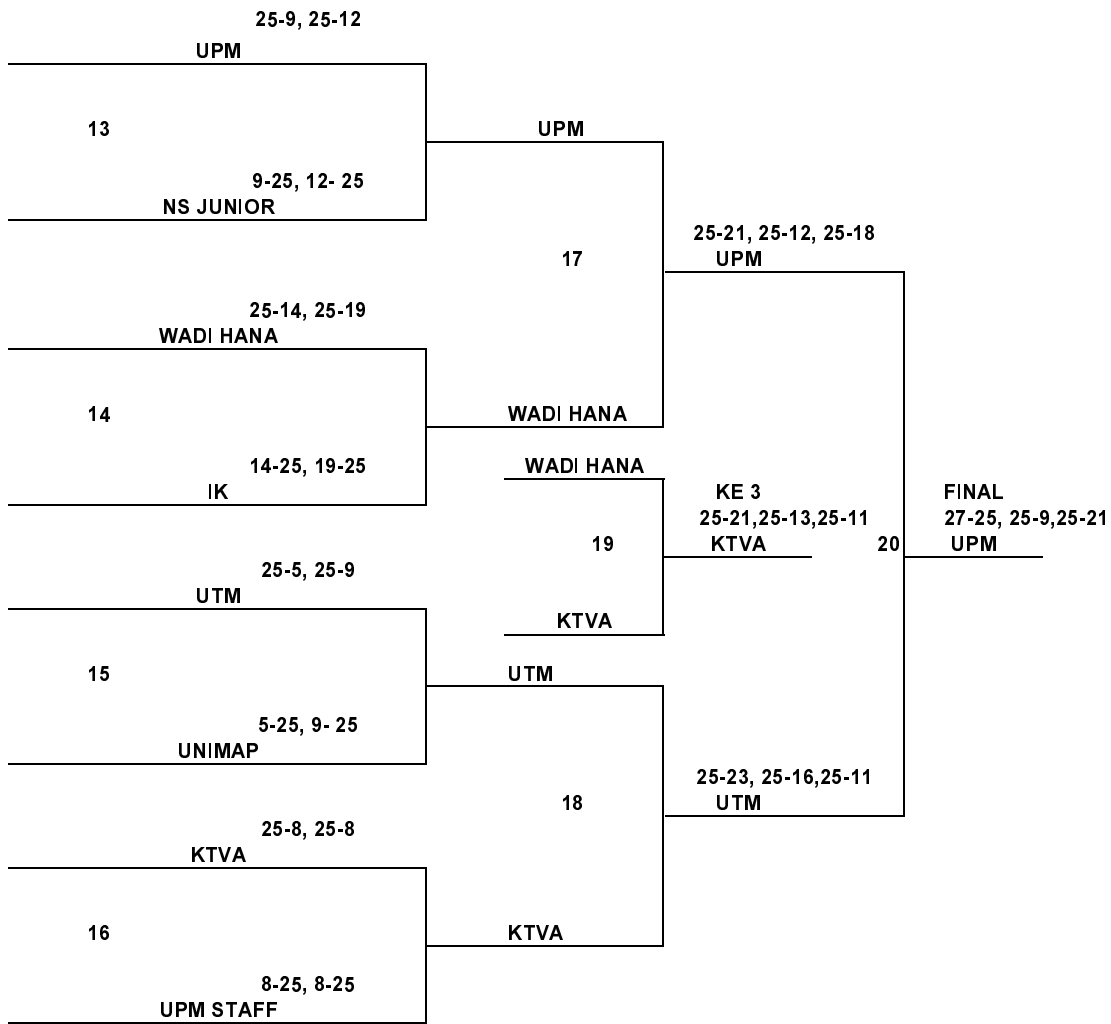

SUKU AKHIR

KEPUTUSAN

JOHAN	UPM
NAIB JOHAN	UTM
KETIGA	KTVA
KE- 4	WADI HANA